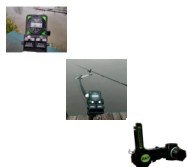

Contapesce Competition Countdown Cronometro Doppio Contatore

Valutazione: Nessuna valutazione

Prezzo:

Prezzo di vendita: 69,00 €

Sconto:

[Fai una domanda su questo prodotto](#)

Produttore: [R&T Fishing 3D Technology](#)

Descrizione

Il contapesce a doppio contatore R&T è uno strumento sviluppato per le competizioni. Il cronometro aiuta a mantenere il ritmo della pesca, mentre i contatori vengono utilizzati per monitorare la quantità di pesce catturato. Queste due funzioni possono essere unite insieme in una posizione comoda sul box da gara, quindi costantemente aggiornato. Il comodo utilizzo è assicurato anche dai pulsanti grandi e ben posizionati sul cronometro, quindi richiede tempi minimi. Usando i due contatori, puoi contare i pezzi più grandi separatamente da quelli più piccoli, in modo da poter stimare più accuratamente il peso della tua cattura alla fine della gara.

Attacco standard 36 Ømm, possibilità di avere una riduzione da 25 Ømm, da 30 Ømm o da 32 Ømm.